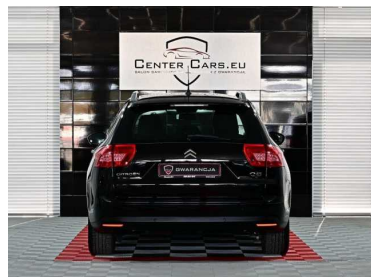

## Audi A6 Stan Idealny Podgrzewane Fotele

20 000 PLN

Marka	Audi	Typ nadwozia	Sedan
Typ paliwa	Benzyna	Rok produkcji	2011
Przebieg	200000	Kolor	Srebrny
Pojemność skokowa	2000	Moc	100
Skrzynia	Automatyczna	Napęd	Na tylne koła
Liczba miejsc	5	Liczba drzwi	5